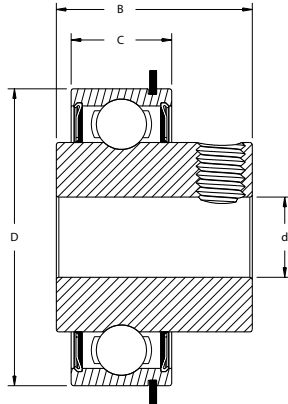

75/7600DLG series

7600DLG series

7500DLG series

75/7600DLG series	Dimensions (inch)				Load Rating (lbf)		Speed Rating (RPM)
					Dynamic	Static	
	d	D	B	C	Cr	Cor	
7510DLG	0.6250	1.7500	0.7500	0.6250	2500	1000	5000
7512DLG	0.7500	1.7500	0.7500	0.6250	2500	1000	
7516DLG	1.0000	2.0000	0.7500	0.6250	2900	1300	
7520DLG	1.2500	2.5625	0.8750	0.7500	5200	2600	
7610DLG	0.6250	1.7500	1.0920	0.6250	2500	1000	5000
7616DLG	1.0000	2.0000	1.1790	0.6250	2900	1300	