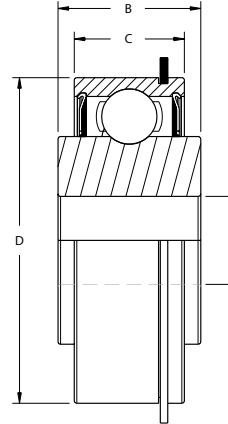

75/7600DLG series

7600DLG series

7500DLG series

75/7600DLG series	Dimensions (inch)				Load Rating (lbf)		Speed Rating (RPM)
					Dynamic	Static	
	d	D	B	C	Cr	Cor	
7510DLG	0.6250	1.7500	0.7500	0.6250	2500	1000	5000
7512DLG	0.7500	1.7500	0.7500	0.6250	2500	1000	
7516DLG	1.0000	2.0000	0.7500	0.6250	2900	1300	
7520DLG	1.2500	2.5625	0.8750	0.7500	5200	2600	
7610DLG	0.6250	1.7500	1.0920	0.6250	2500	1000	5000
7616DLG	1.0000	2.0000	1.1790	0.6250	2900	1300	